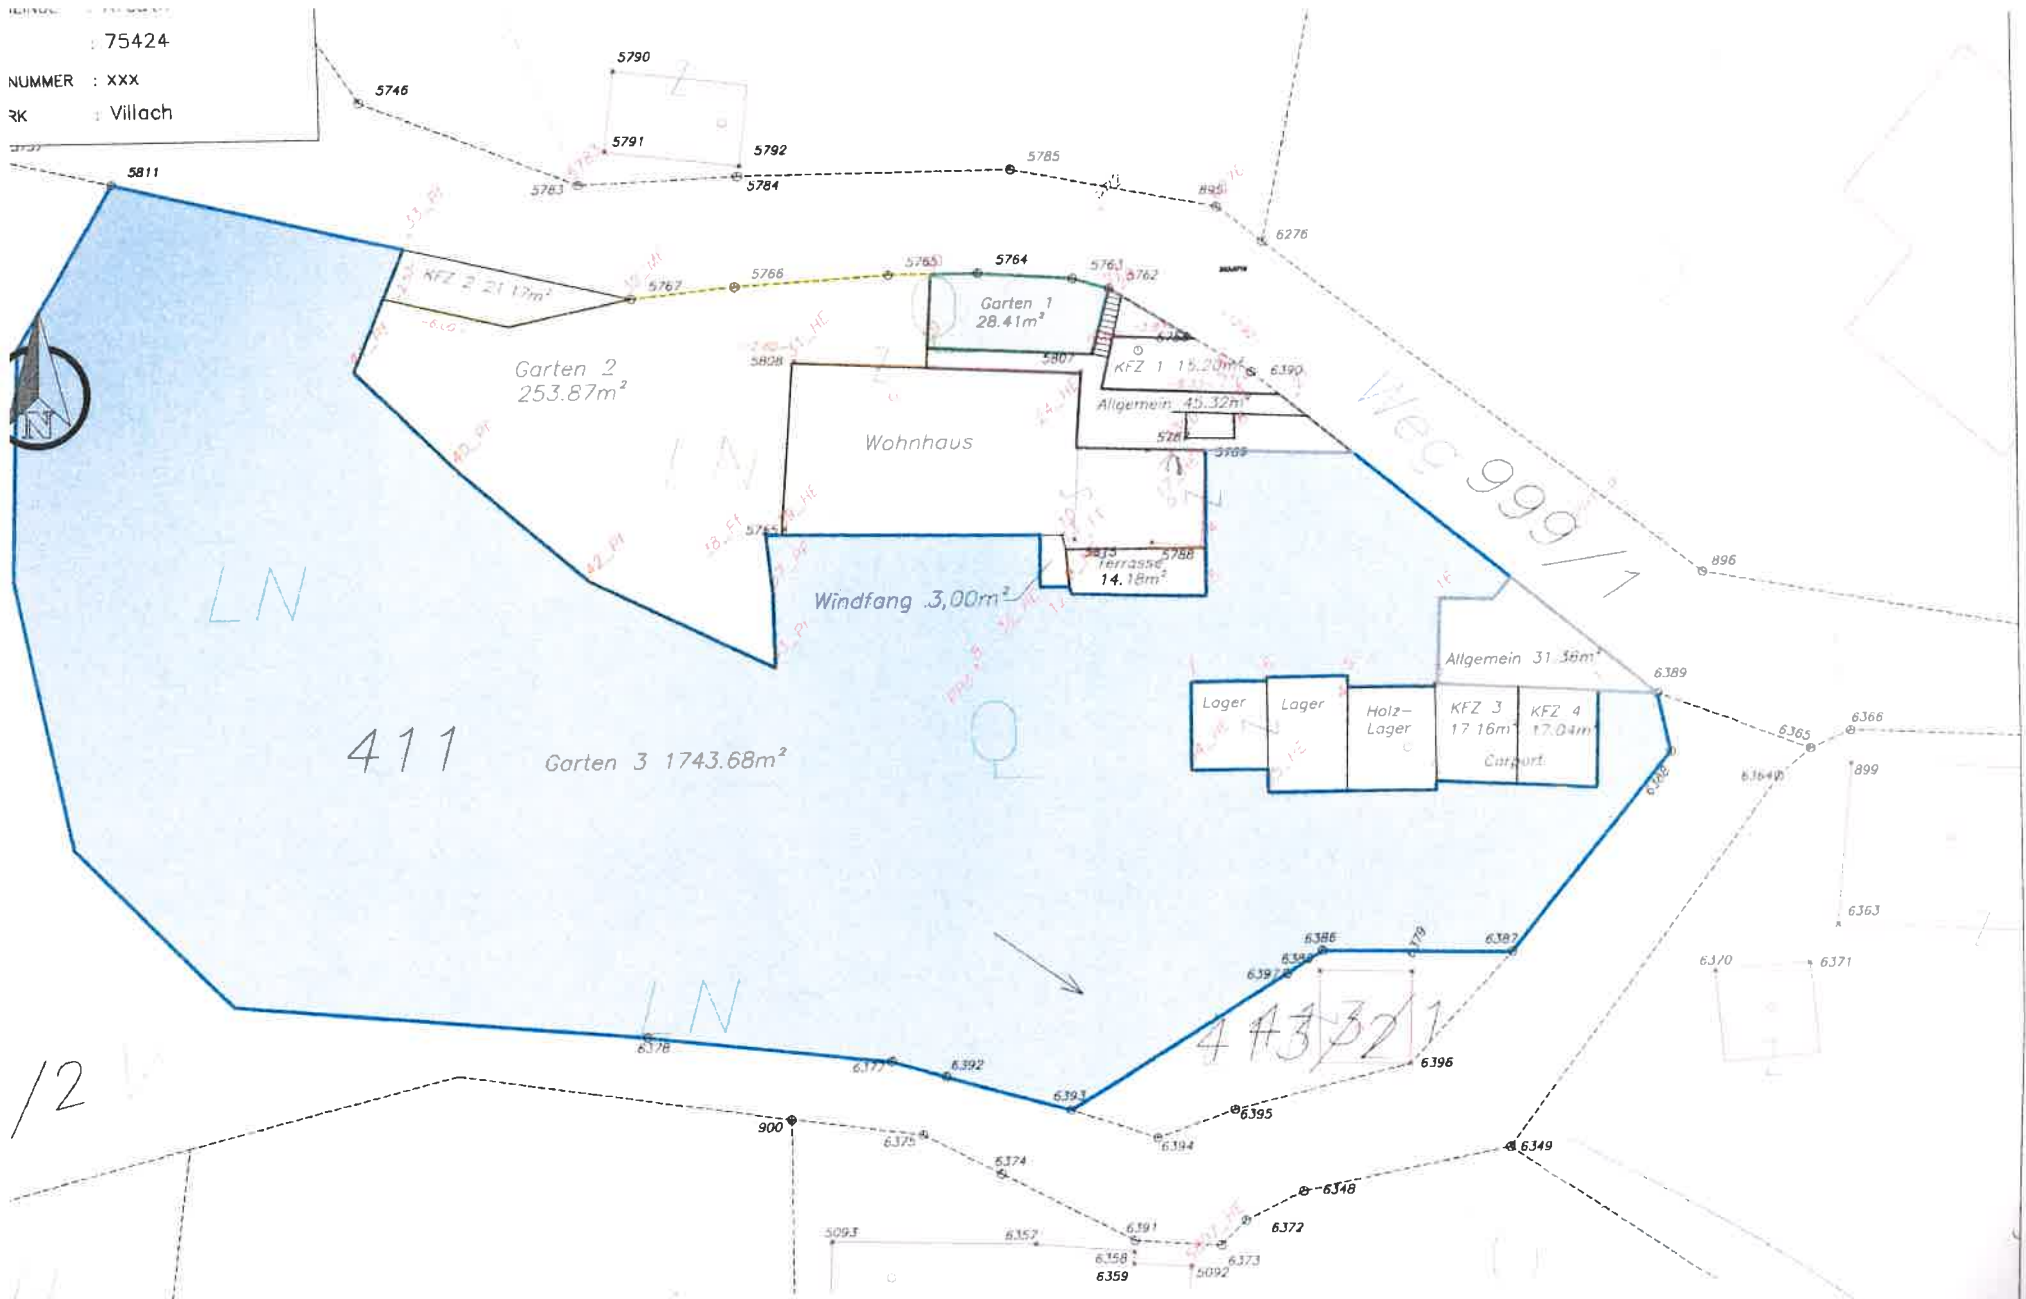

NUMMER : 75424
XXX
Villach

LN

LN

443/321

1/2

1:8 Stabsleiste M=1:250
5m 10m

GZ: 75424/2022