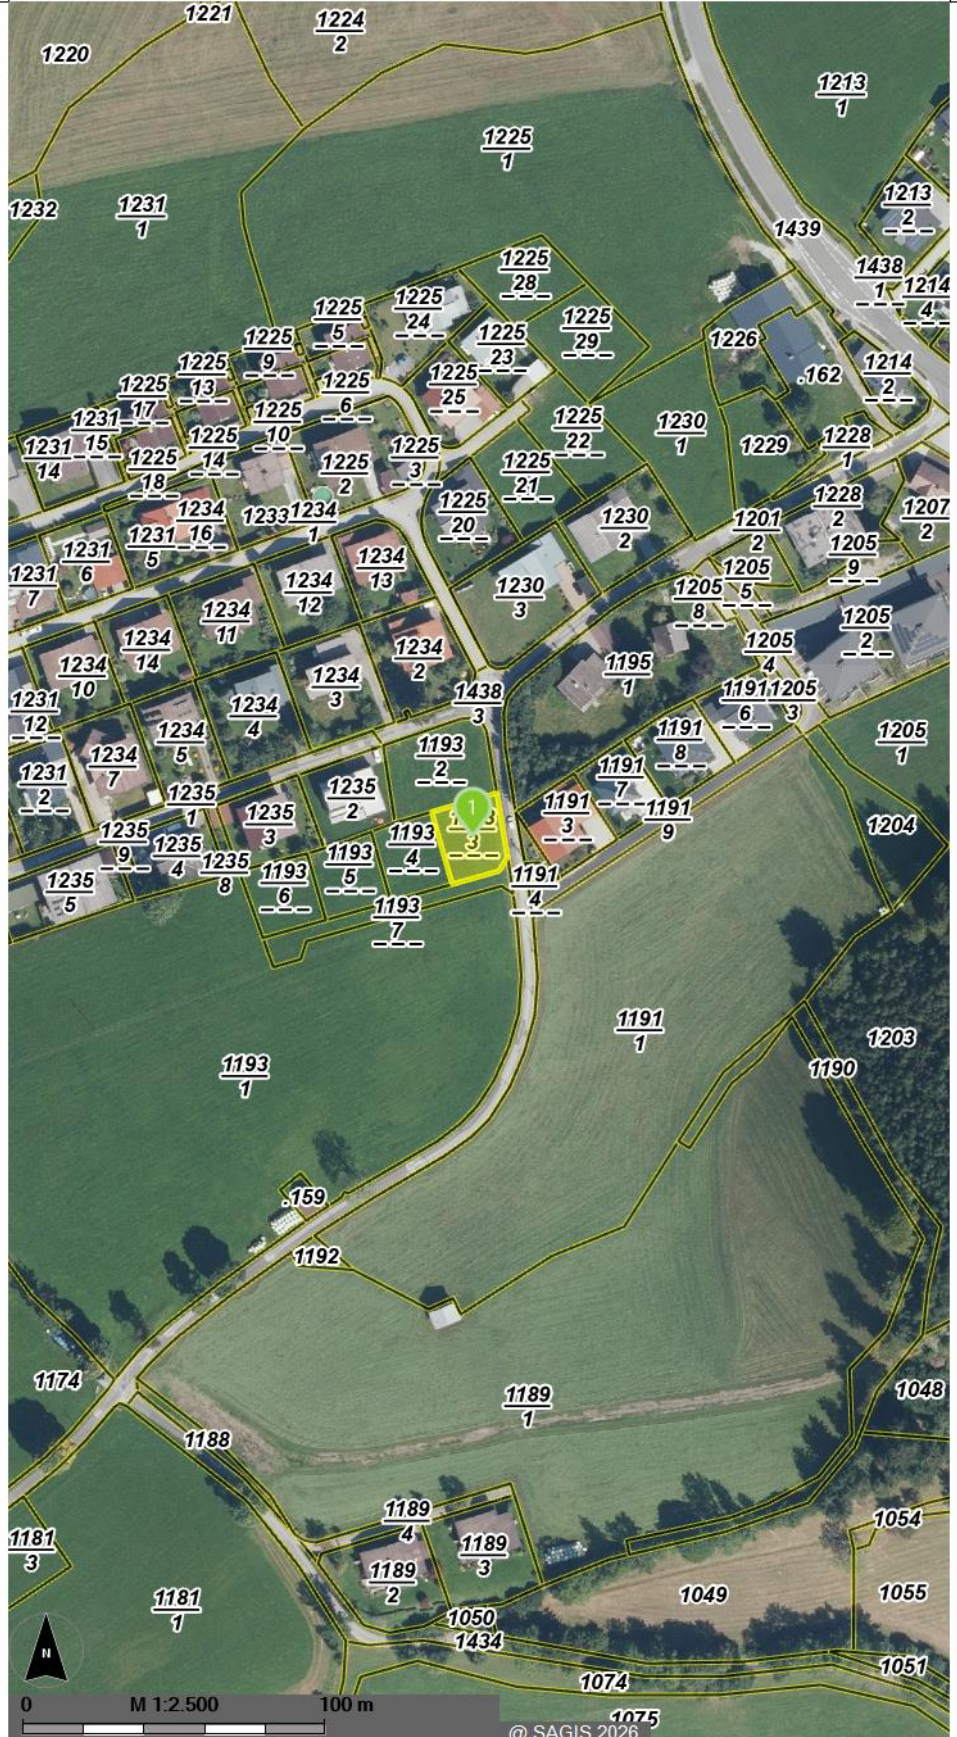

RW: 431024/ HW: 242825

RW: 431334/ HW: 242825

Legende

- Digitale Katastralmappe**
DKM Grundstücksnummern
- DKM Grundstücke

Verwendung: SAGIS 1:2500
 Bearbeiter: Nina Kreer_RE/MAX Spirit
 Karte erstellt am: 02.04.2026
 Koordinatensystem: BMN M31
 Quellen: SAGIS, LFRZ, BEV,
 Österreichisches Adressregister
Hinweis:
 Es gibt keine Garantie auf Vollständigkeit
 und Richtigkeit der Daten.

RW: 431024/ HW: 242250

RW: 431334/ HW: 242250