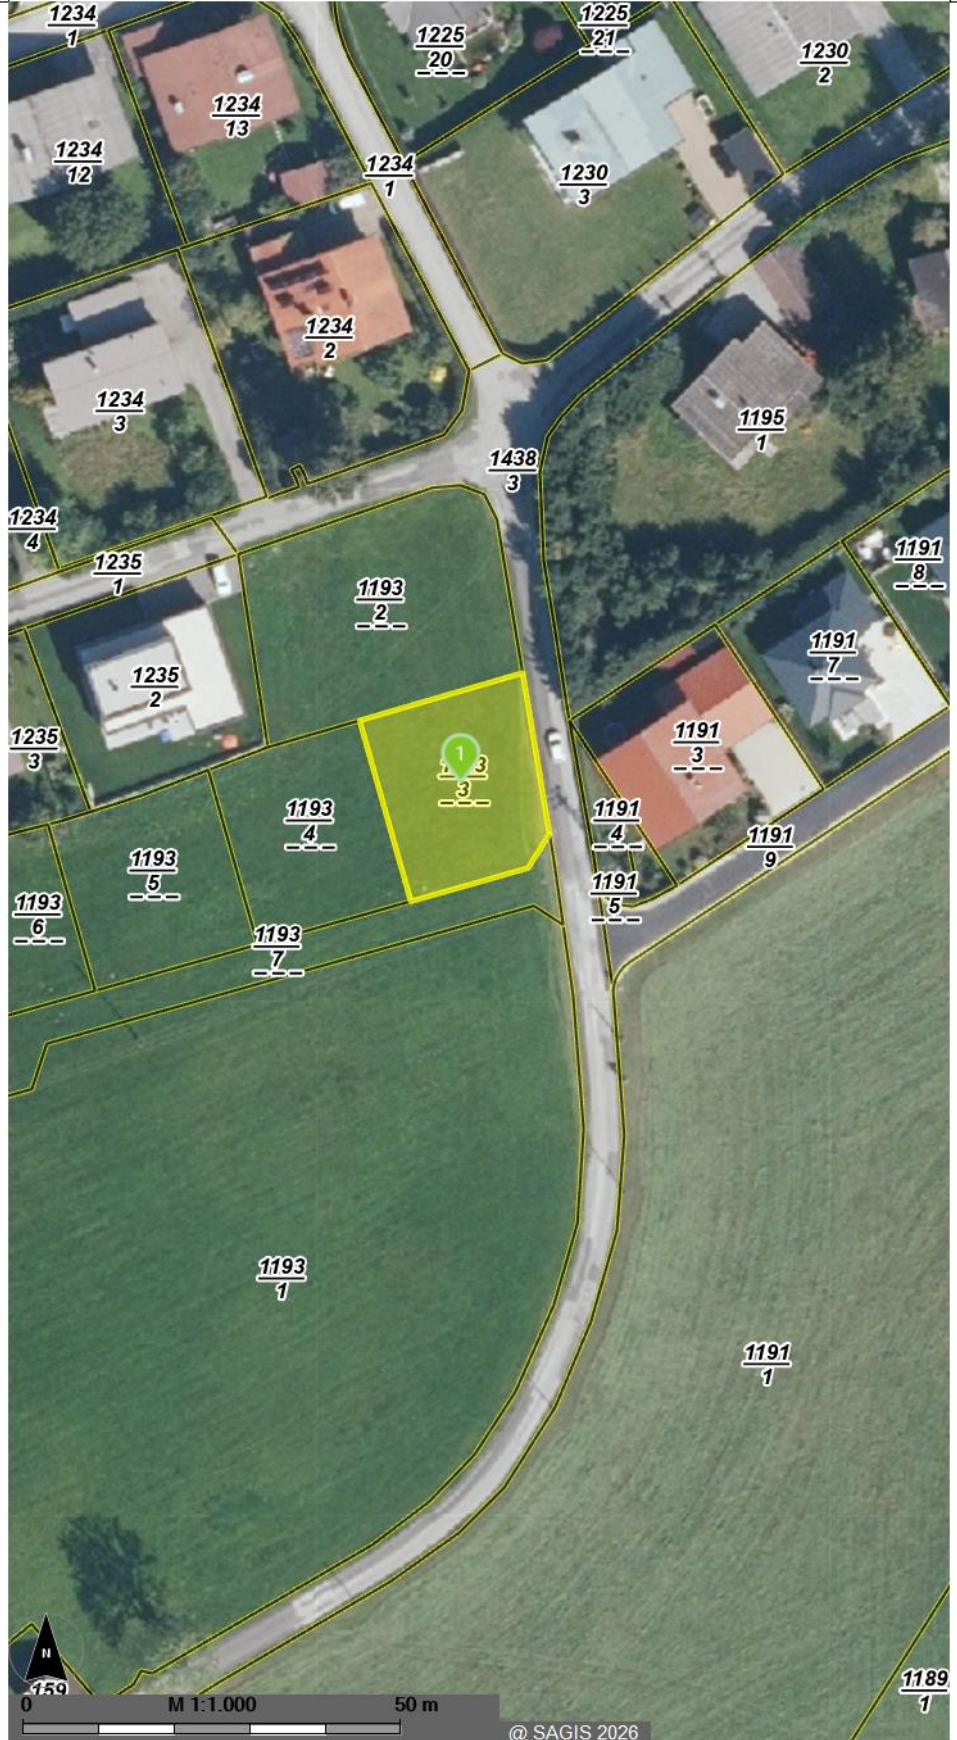

**Legende**

- Digitale Katastralmappe  
DKM Grundstücksnummern
-  DKM Grundstück

RW: 431117/ HW: 242653

RW: 431241/ HW: 242653

Verwendung: SAGIS 1:1000  
Bearbeiter: Nina Kreer\_RE/MAX Spirit  
Karte erstellt am: 02.04.2026  
Koordinatensystem: BMN M31  
Quellen: SAGIS, LFRZ, BEV,  
Österreichisches Adressregister  
**Hinweis:**  
Es gibt keine Garantie auf Vollständigkeit  
und Richtigkeit der Daten.

RW: 431117/ HW: 242423

RW: 431241/ HW: 242423