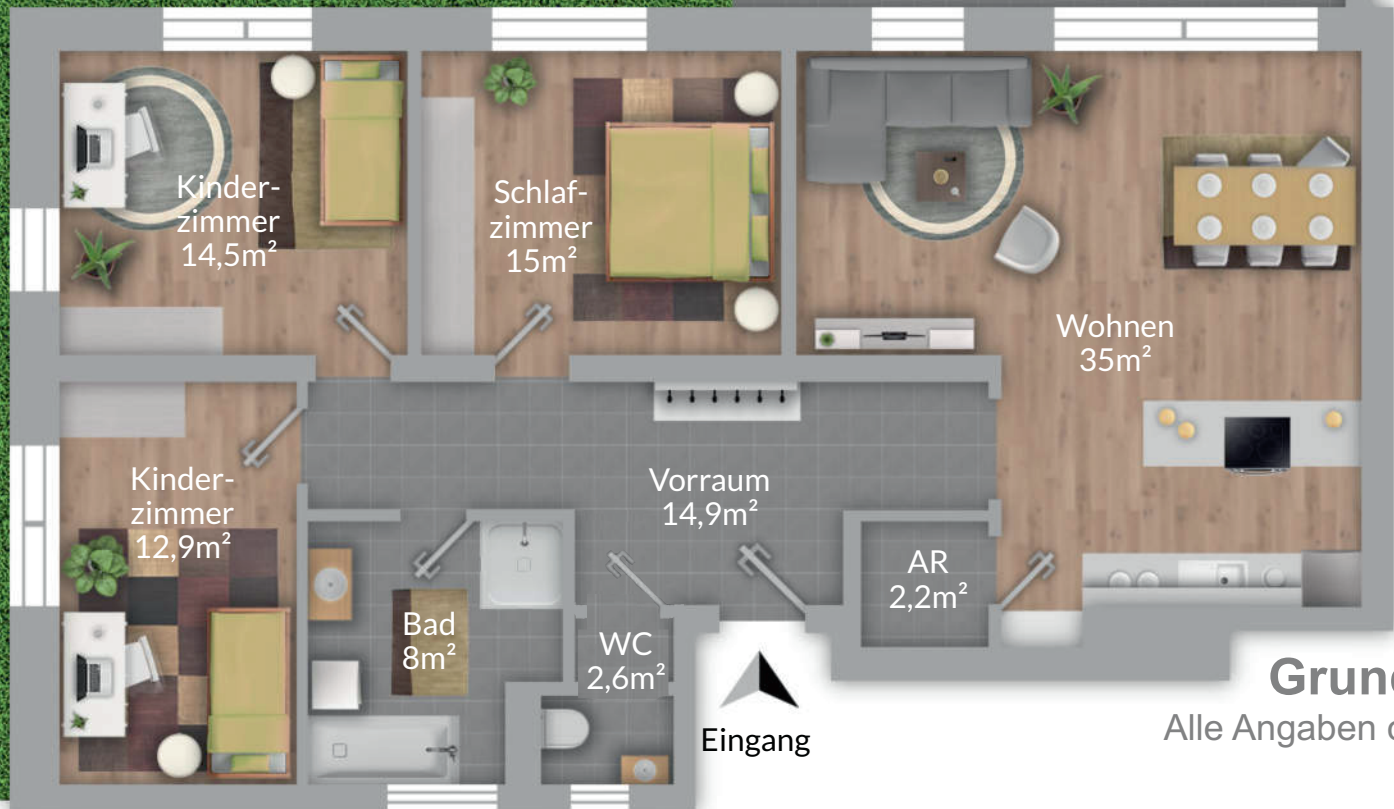

Gartenfläche
~160m²

Terrasse
~21m²

Vorraum

Kinder-
zimmer
14,5m²

Schlaf-
zimmer
15m²

Wohnen
35m²

Kinder-
zimmer
12,9m²

Bad
8m²

WC
2,6m²

Vorraum
14,9m²

AR
2,2m²

Grundriss

Alle Angaben ohne Gewähr!