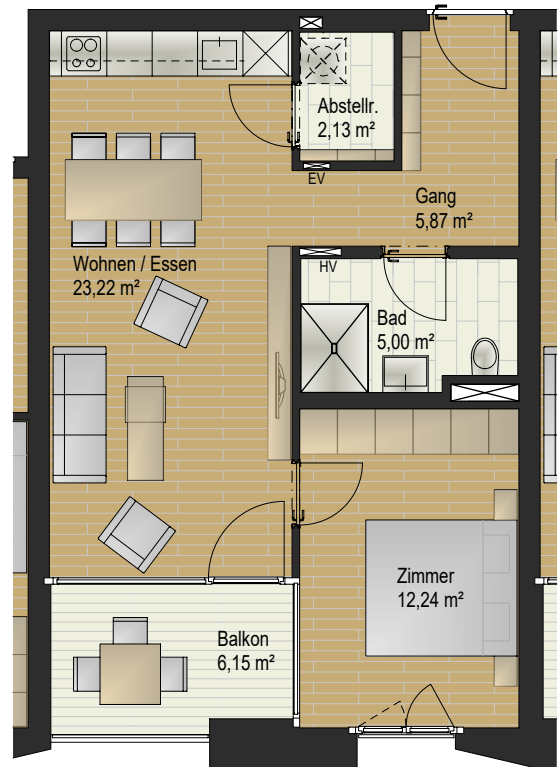

Top 2.02
48,46 m²

TOP 2.02

2. OG

2 Zimmer

Ausrichtung: Süd-West

Wohnraum: 48,46 m²

Balkon: 6,15 m²