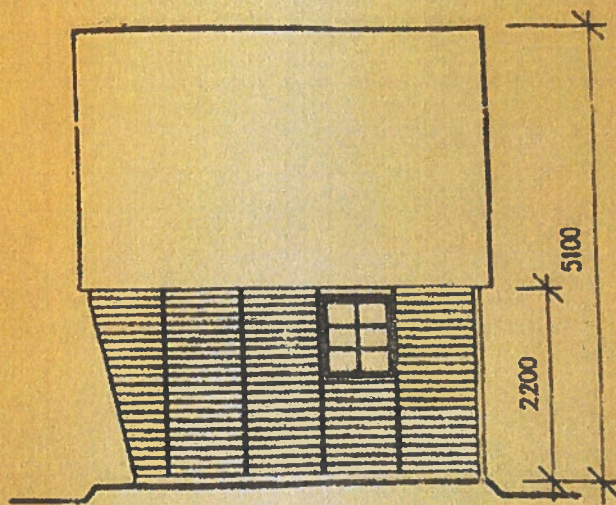

Holzwaren Blockhäuser Gartenhäuser Fertigteilhäuser Wohnhäuser aus Ziegel  
1210 Wien Brünnerstr. - Gerasdorferstraße Tel.Nr. 292 36 63 Fax Nr. 292 21 13

# Gartenhaus DIANA

Holzriegelbau mit 4 cm Isolierung - Steinwolle

Preis .....ATS

Grundfläche	17.27 m <sup>2</sup>
Erdgeschoss	15.71 m <sup>2</sup>
Stock	14.51 m <sup>2</sup>
Balkon	2.65 m <sup>2</sup>

Verlängerung möglich !