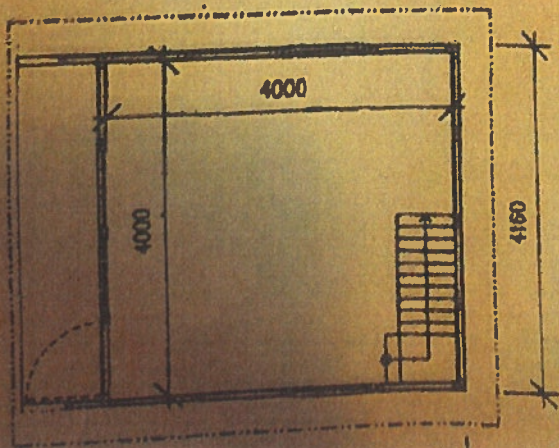

# Gartenhaus DIANA

Holzriegelbau mit 4 cm Isolierung - Steinwolle

Preis .....ATS

Grundfläche	17.27 m <sup>2</sup>
Erdgeschoss	15.71 m <sup>2</sup>
Stock	14.51 m <sup>2</sup>
Balkon	2.65 m <sup>2</sup>

Verlängerung möglich !