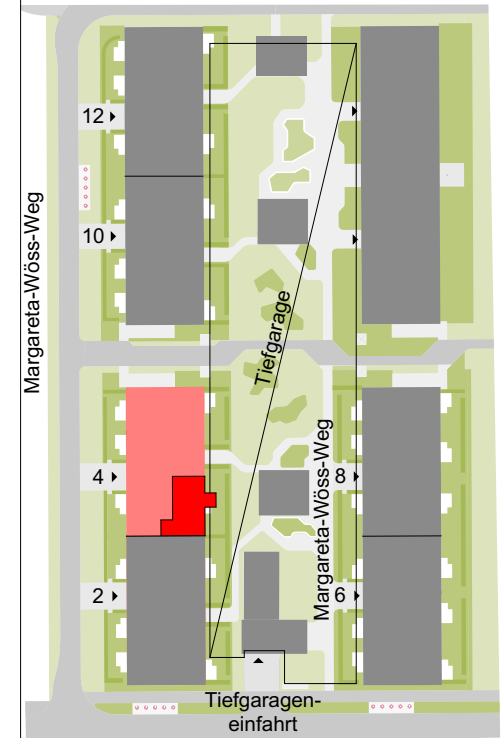

Margareta-Wöss-Weg 4
1.Obergeschoss
TOP 10
3 Zimmer

Wohnfläche	75,81 m ²
Balkon	6,85 m ²
Kellerabteil	5,34 m ²

Wohnanlage Ebelsdorf
4020 Linz
BA1 (Haus2)