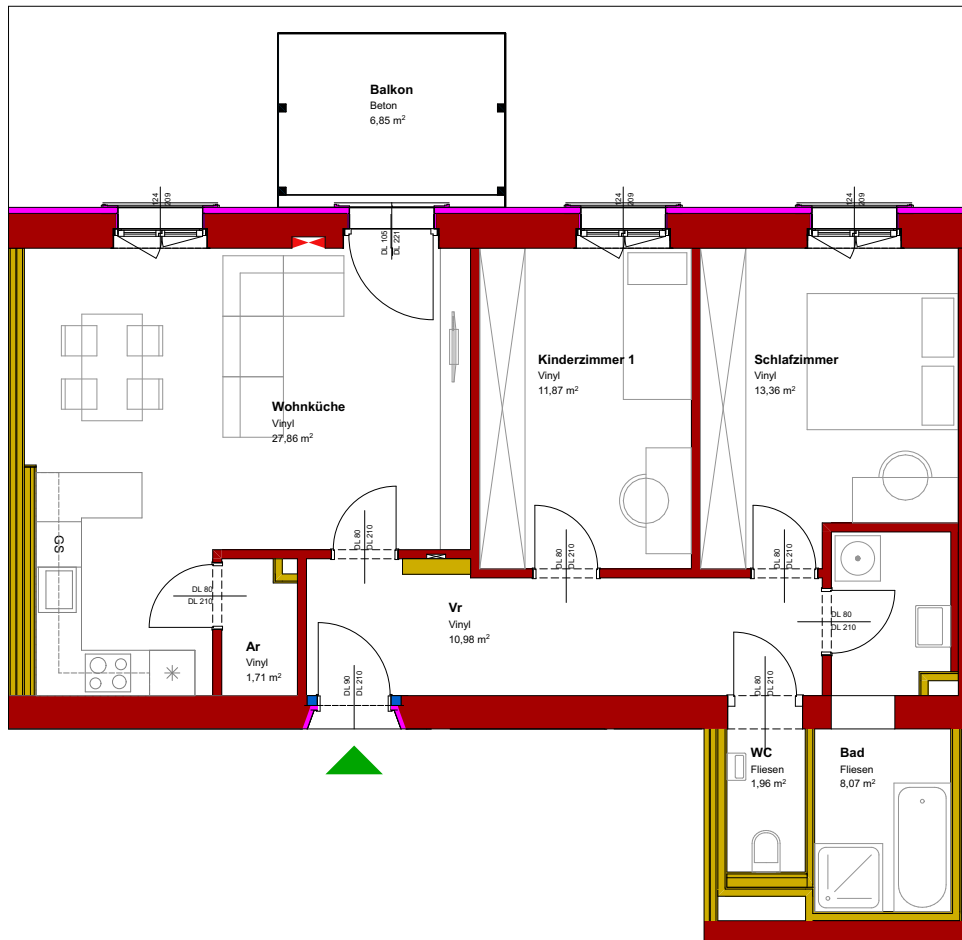

Änderungen vorbehalten. Planmasse sind Rohbaumße und für Bestellungen von Einbaumöbeln nicht geeignet.
 Die eingezeichnete Möblierung stellt einen Einrichtungsvorschlag dar.
 Es werden keine Möbel (ausgenommen Sanitärgegenstände und Kücheneinrichtung) geliefert.
 Stand: 30.06.2025

Margareta-Wöss-Weg 4
1.Obergeschoss
TOP 10
3 Zimmer

Wohnfläche	75,81 m ²
Balkon	6,85 m ²
Kellerabteil	5,34 m ²

Wohnanlage Ebelsdorf
4020 Linz
BA1 (Haus2)