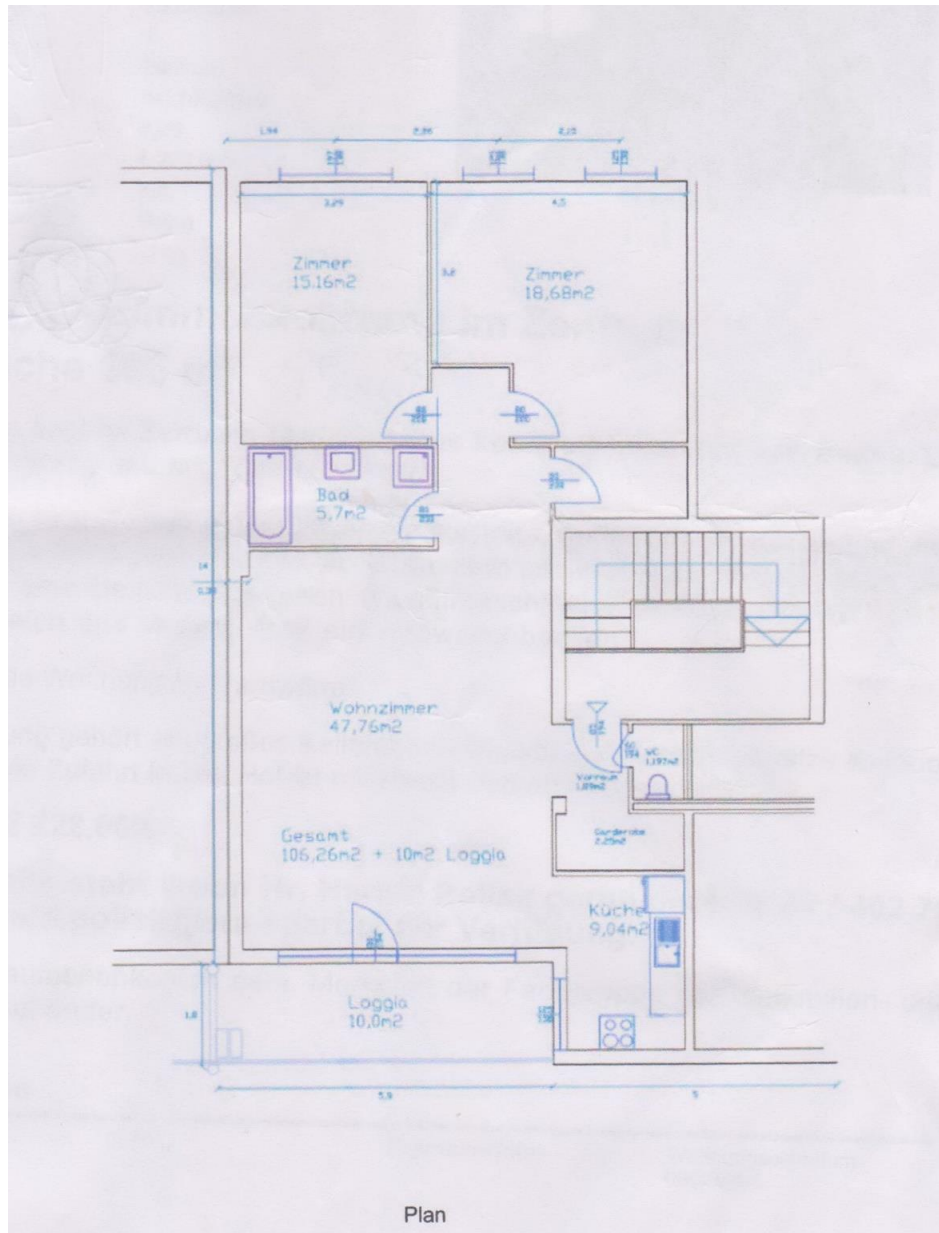

Grundriss, Aufteilung und Flächenbeschreibung

Grundriss des gegenständlichen Objekts:

Übersicht der Aufteilung der Wohnfläche mit einem Gesamtausmaß von ca. 106 m²:

Vorzimmer	4,14	Schlafzimmer 1	15,16
Wohnzimmer	47,76	Schlafzimmer 2	18,68
Küche	9,04	Bad	5,7
Abstellkammer	3,00	WC	1,2
Loggia	10,00		