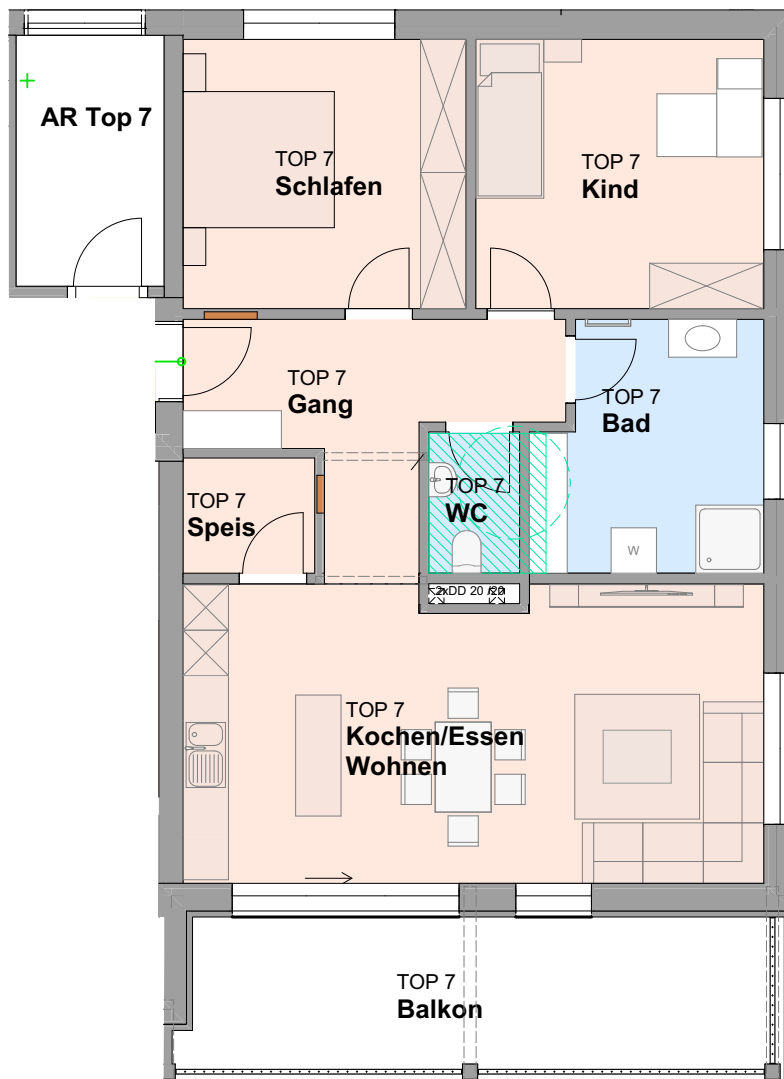

# Haus B, Top 7

Top 7, Haus B, 2.Obergeschoß  
3 Zimmer  
Bad, WC, AR  
Fläche 81,22m<sup>2</sup> (ohne Balkon)  
Balkon 15,50 m<sup>2</sup>  
AR TOP 7 6,50 m<sup>2</sup>

0 1m 5m

Maßstab 1:100