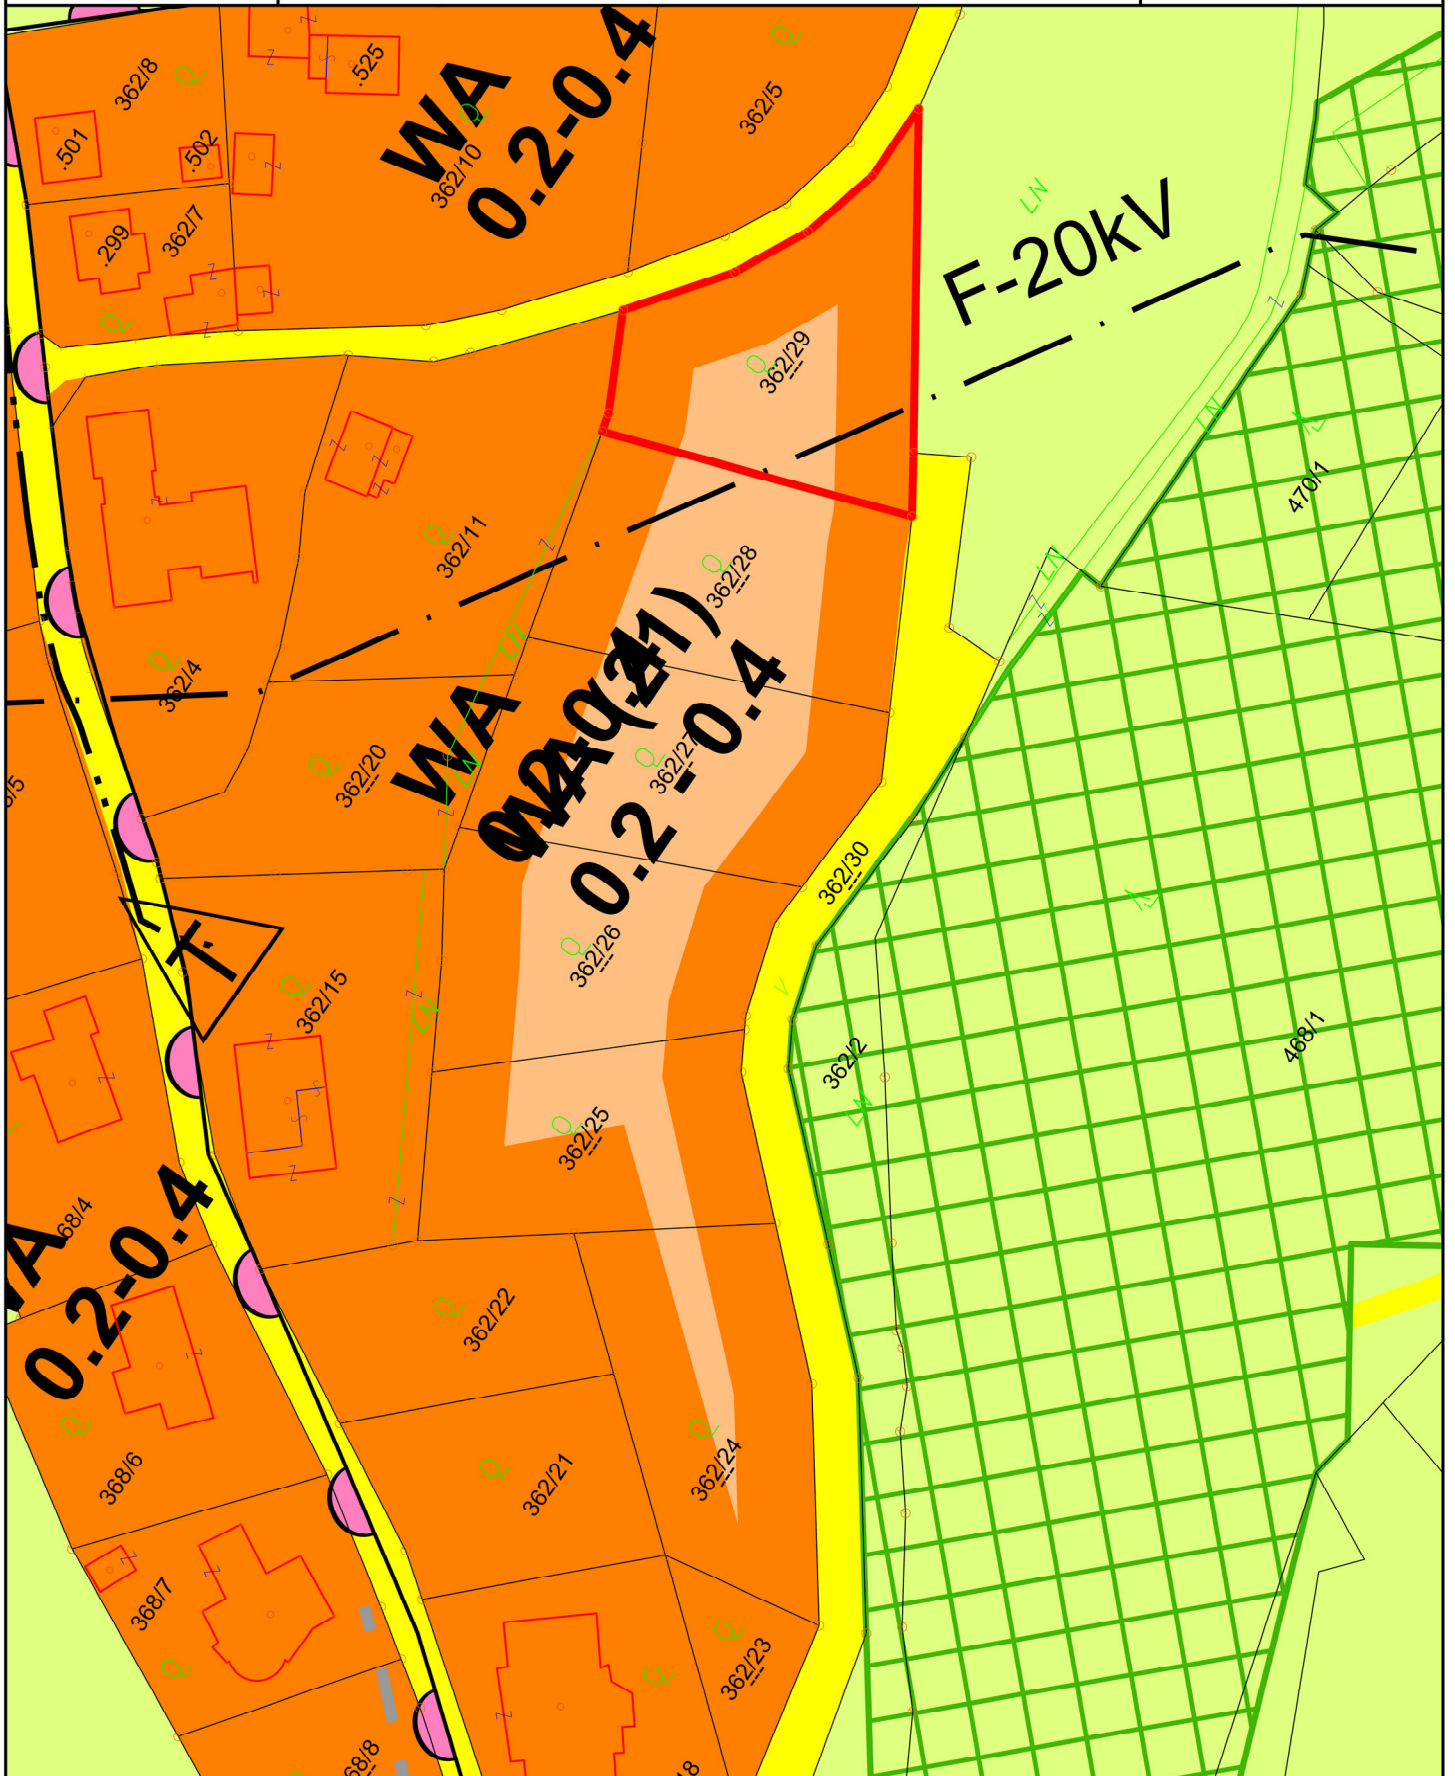

WRONG IMAGE PATH!

Maßstab 1 : 968