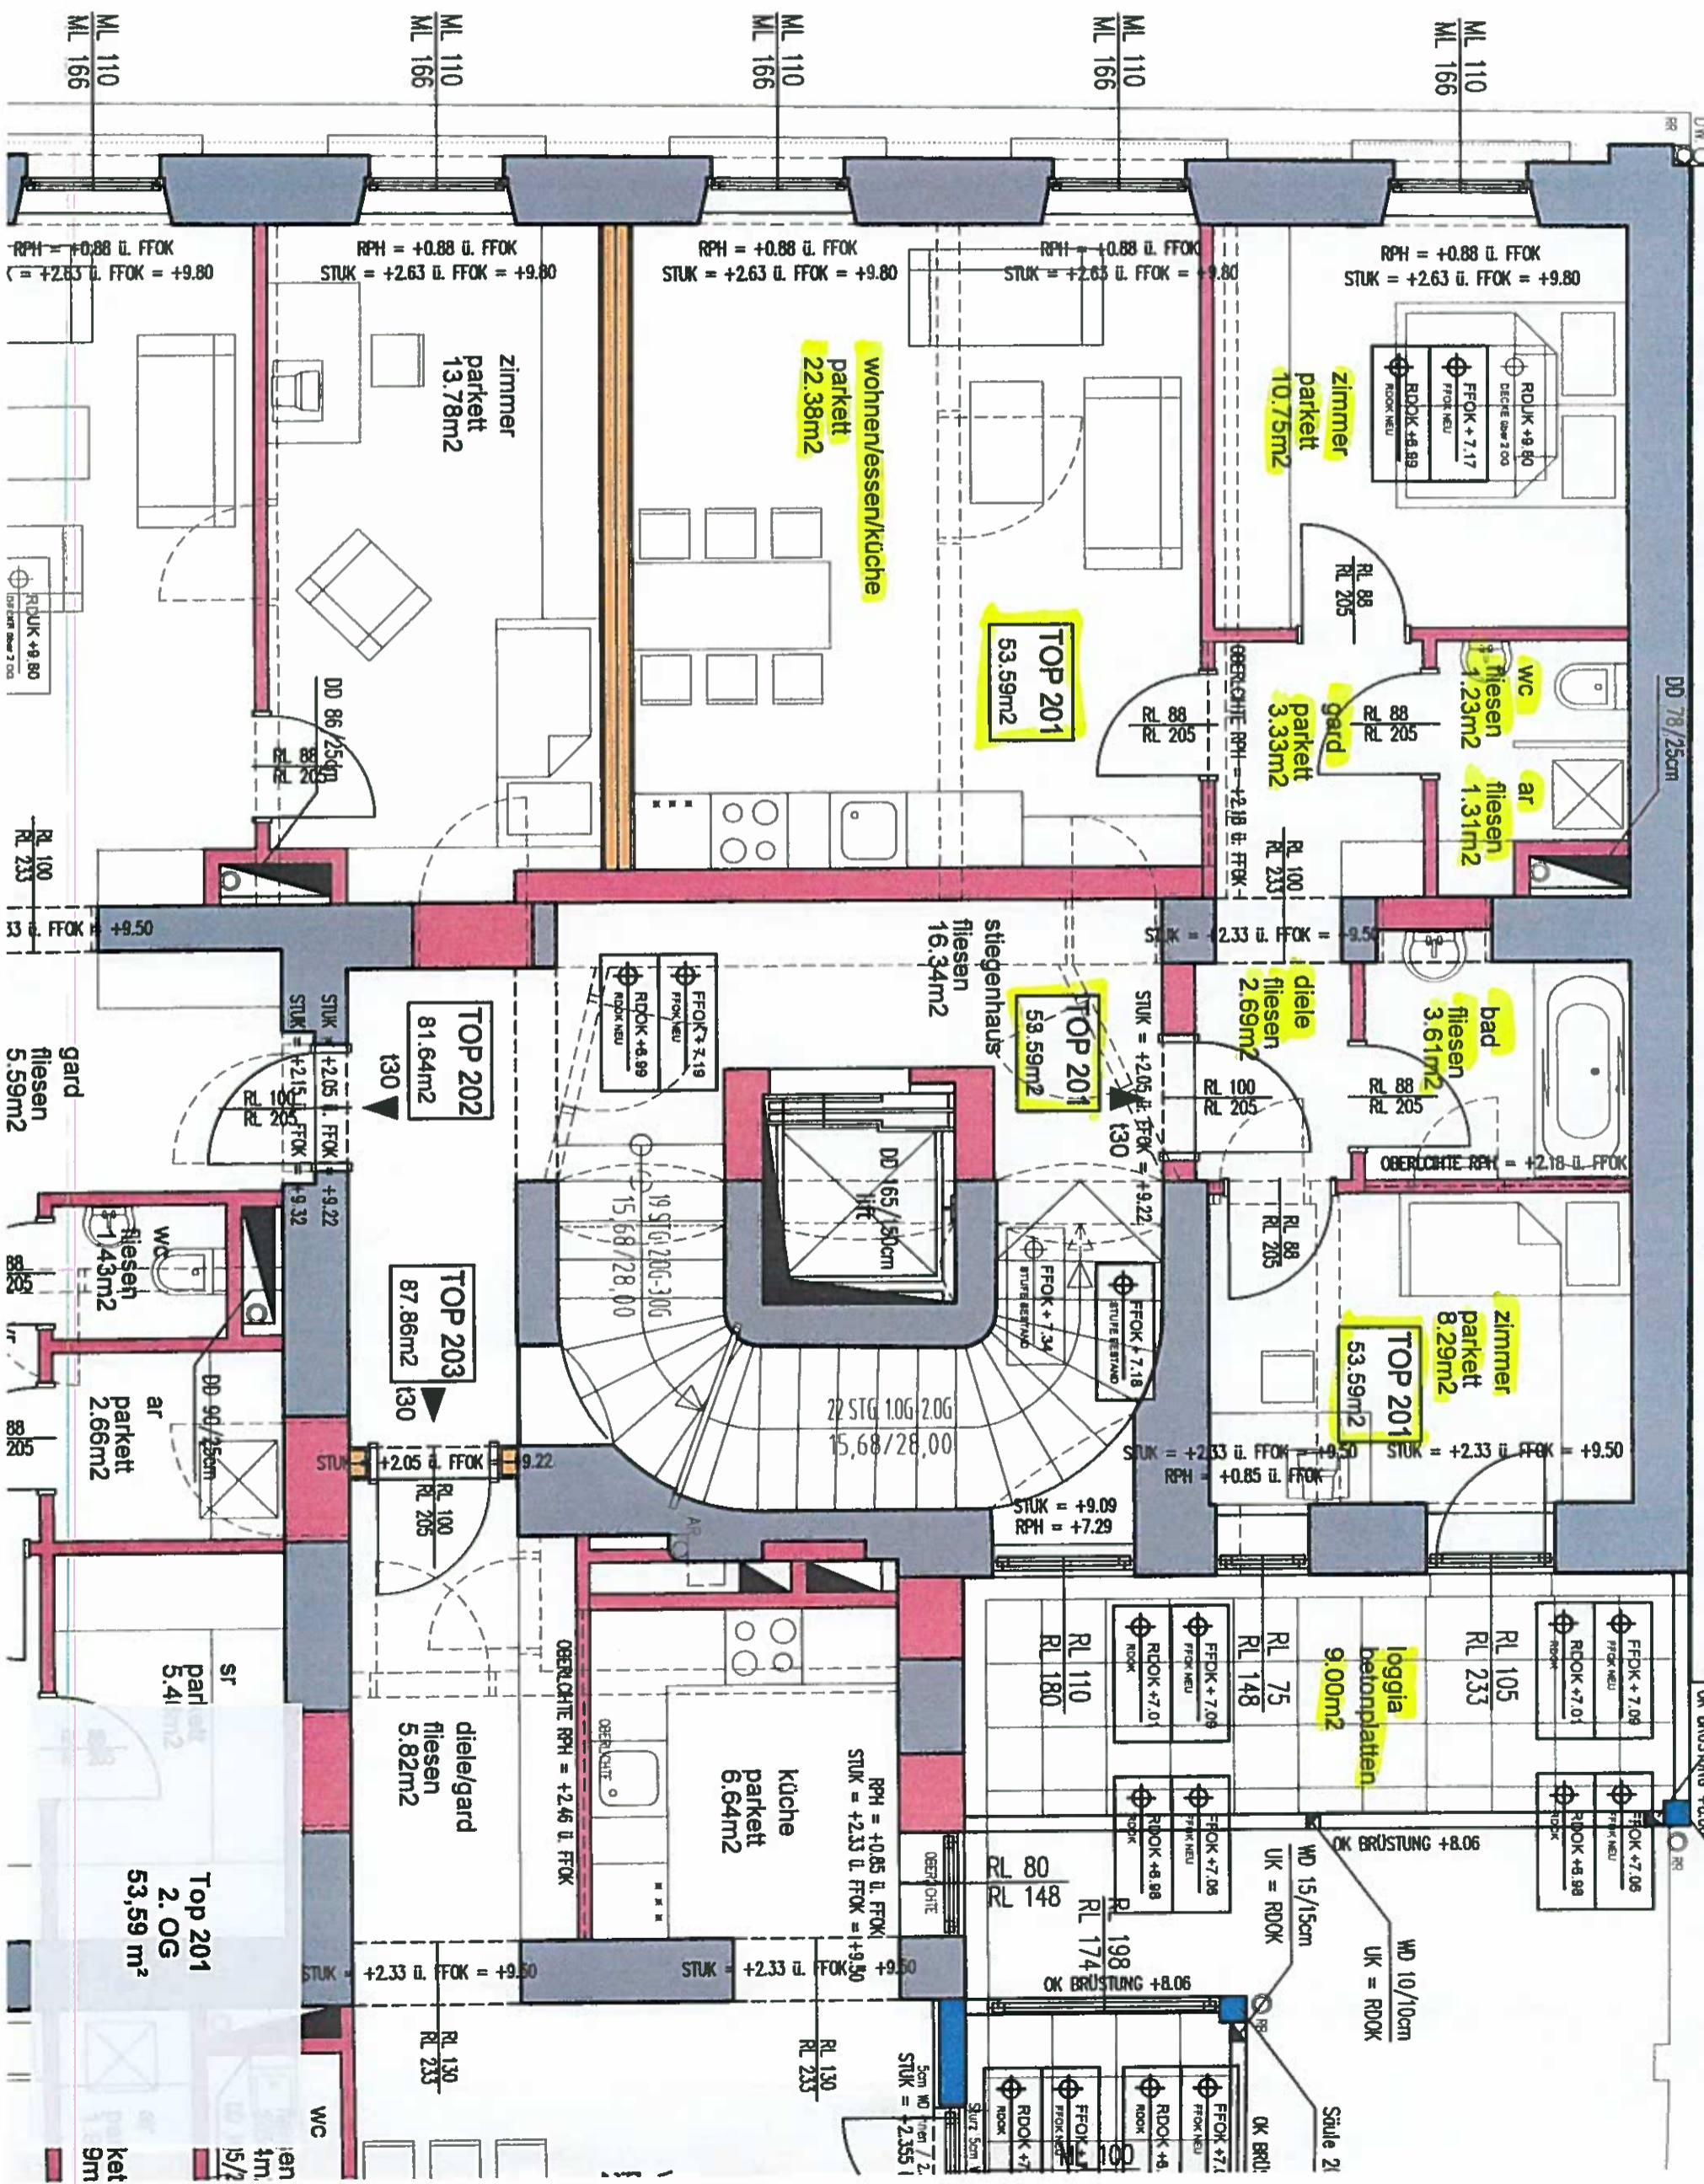

1685

Säule 20/20cm

WD 15/15cm

UK = RDOK OK BRÜSTUNG +8.06

Säule 21

WD 10/10cm

UK = RDOK

OK BRÜSTUNG +8.06

WD 15/15cm

UK = RDOK

OK BRÜSTUNG +8.06

WD 10/10cm

UK = RDOK

OK BRÜSTUNG +8.06

WD 15/15cm

UK = RDOK

OK BRÜSTUNG +8.06

WD 10/10cm

UK = RDOK

OK BRÜSTUNG +8.06

WD 15/15cm

UK = RDOK

OK BRÜSTUNG +8.06

WD 10/10cm

UK = RDOK

OK BRÜSTUNG +8.06

WD 15/15cm

UK = RDOK

OK BRÜSTUNG +8.06

WD 10/10cm

UK = RDOK

OK BRÜSTUNG +8.06