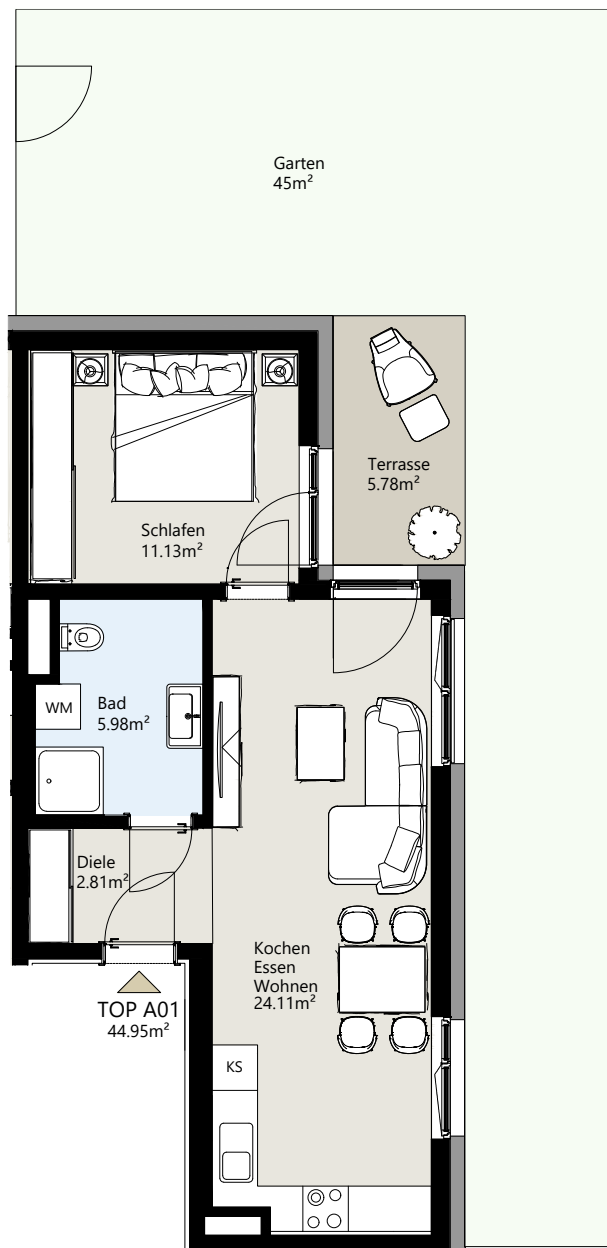

Leonding-Zentrum. Bienenweg²

Top A01 EG

LEWOG
Wo das Leben
zuhause ist.

Top A01

Zimmer	2
Wohnfläche	44.95 m ²
Balkon/Terrasse	5.78 m ²
Garten	45 m ²
Keller	3.68 m ²
Tiefgaragenplätze	1

0 1m 2m 3m 4m 5m