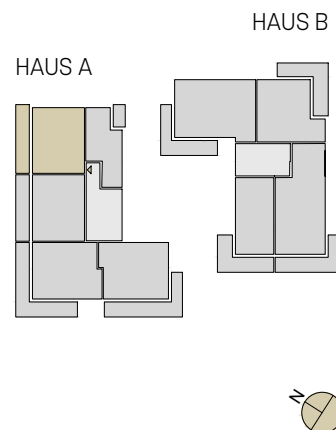

## Top A07

Zimmer	3
Wohnfläche	68.65 m <sup>2</sup>
Balkon/Terrasse	19.63 m <sup>2</sup>
Garten	-
Keller	3.69 m <sup>2</sup>
Tiefgaragenplätze	1

0 1m 2m 3m 4m 5m