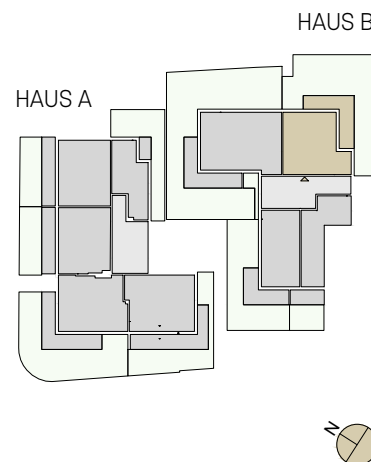

Leonding-Zentrum. Bienenweg²

Top B01 EG

LEWOG
Wo das Leben
zuhause ist.

TOP B01
74.75m²

Top B01

Zimmer	3
Wohnfläche	74.75 m ²
Balkon/Terrasse	27.70 m ²
Garten	120 m ²
Keller	4.49 m ²
Tiefgaragenplätze	2

0 1m 2m 3m 4m 5m