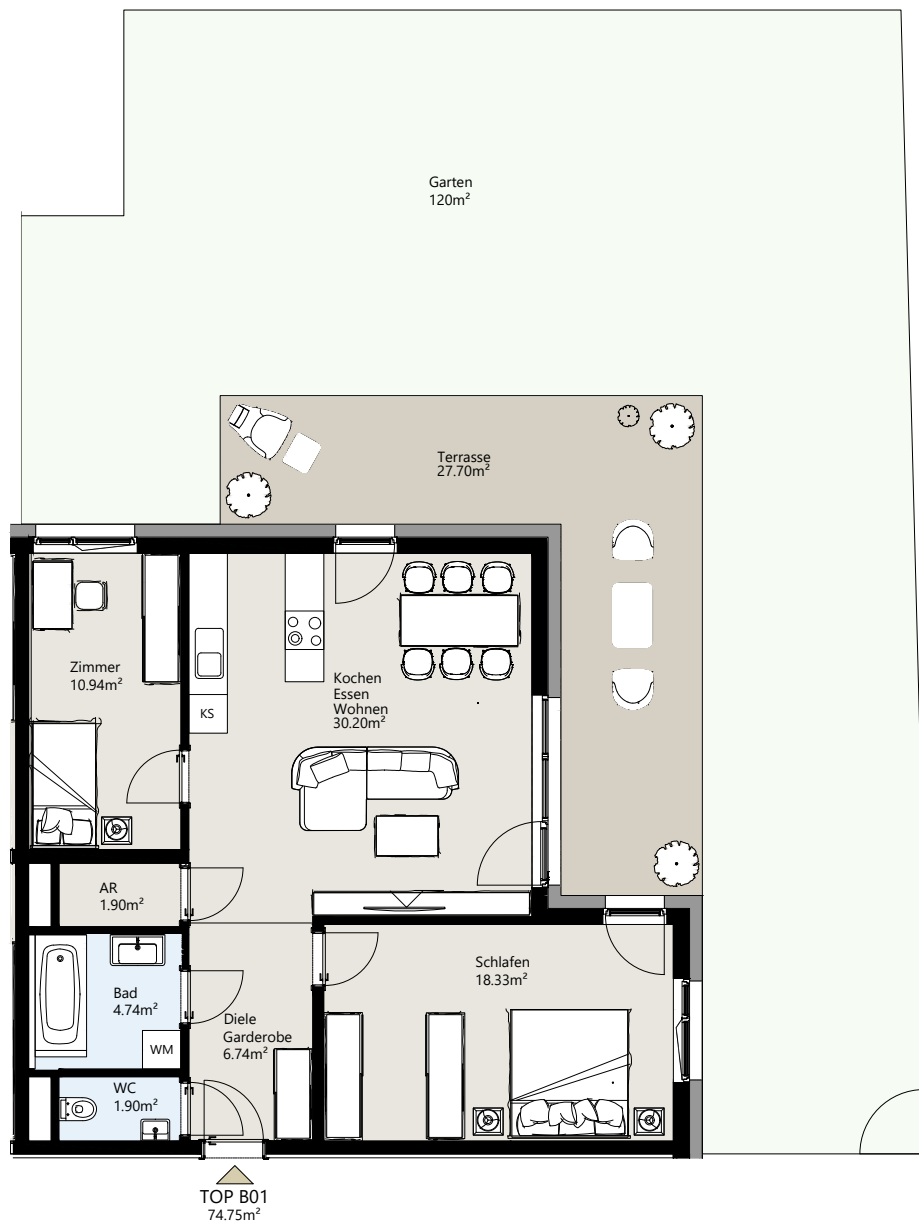

Leonding-Zentrum. Bienenweg²

Top B01 EG

LEWOG
Wo das Leben
zuhause ist.

TOP B01
74.75m²

Top B01

Zimmer	3
Wohnfläche	74.75 m ²
Balkon/Terrasse	27.70 m ²
Garten	120 m ²
Keller	4.49 m ²
Tiefgaragenplätze	2

0 1m 2m 3m 4m 5m